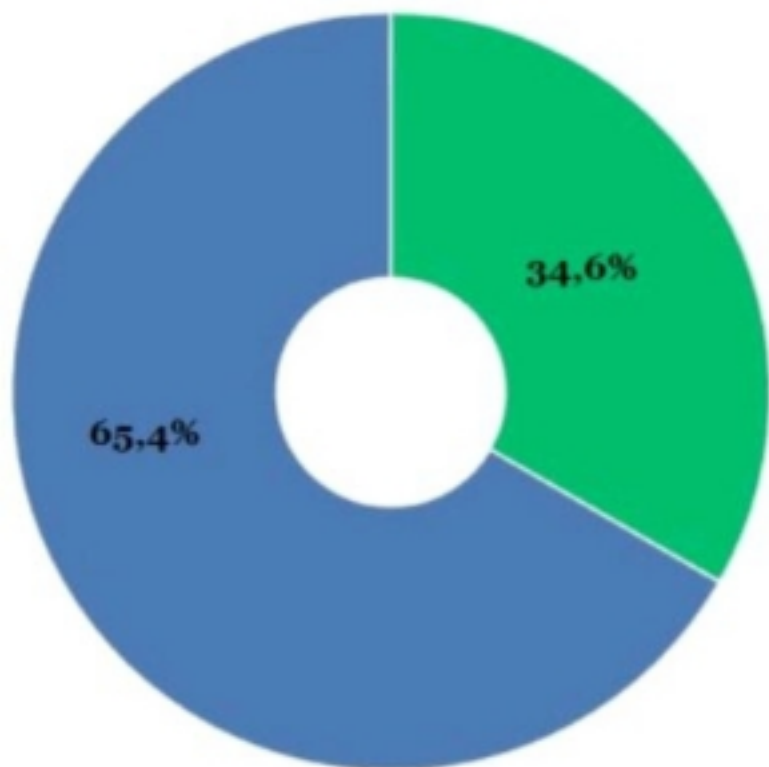

La Plata

**NIVEL DE CREDIBILIDAD, USTED.
AL GOBIERNO.:**

	LE CREO	NO LE CREO
El Gobierno nos CUIDA	25,9%	74,1%
Situación de empleo mejorara	20,3%	79,7%
"En Septiembre toda la población estará VACUNADA"	35,1%	64,9%
AMIA: Alberto F. llamo a UNIRSE contra la Impunidad	22,0%	78,0%
Alberto : Vamos a Ganar y demostrar que los argentinos nos acompañan	21,8%	78,2%
Cantidad de Vacunados	47,4%	52,6%
Cantidad de POBRES	24,7%	75,3%

La Plata

Al ver la cabina del avión, ve que
EL PILOTO ES Cristina KIRCHNER, USTED:

La Plata

Macri vs Alberto: Por cual de las siguientes Frases USTED coincide:

A la Argentina le fue mejor con el COVID que con Macri