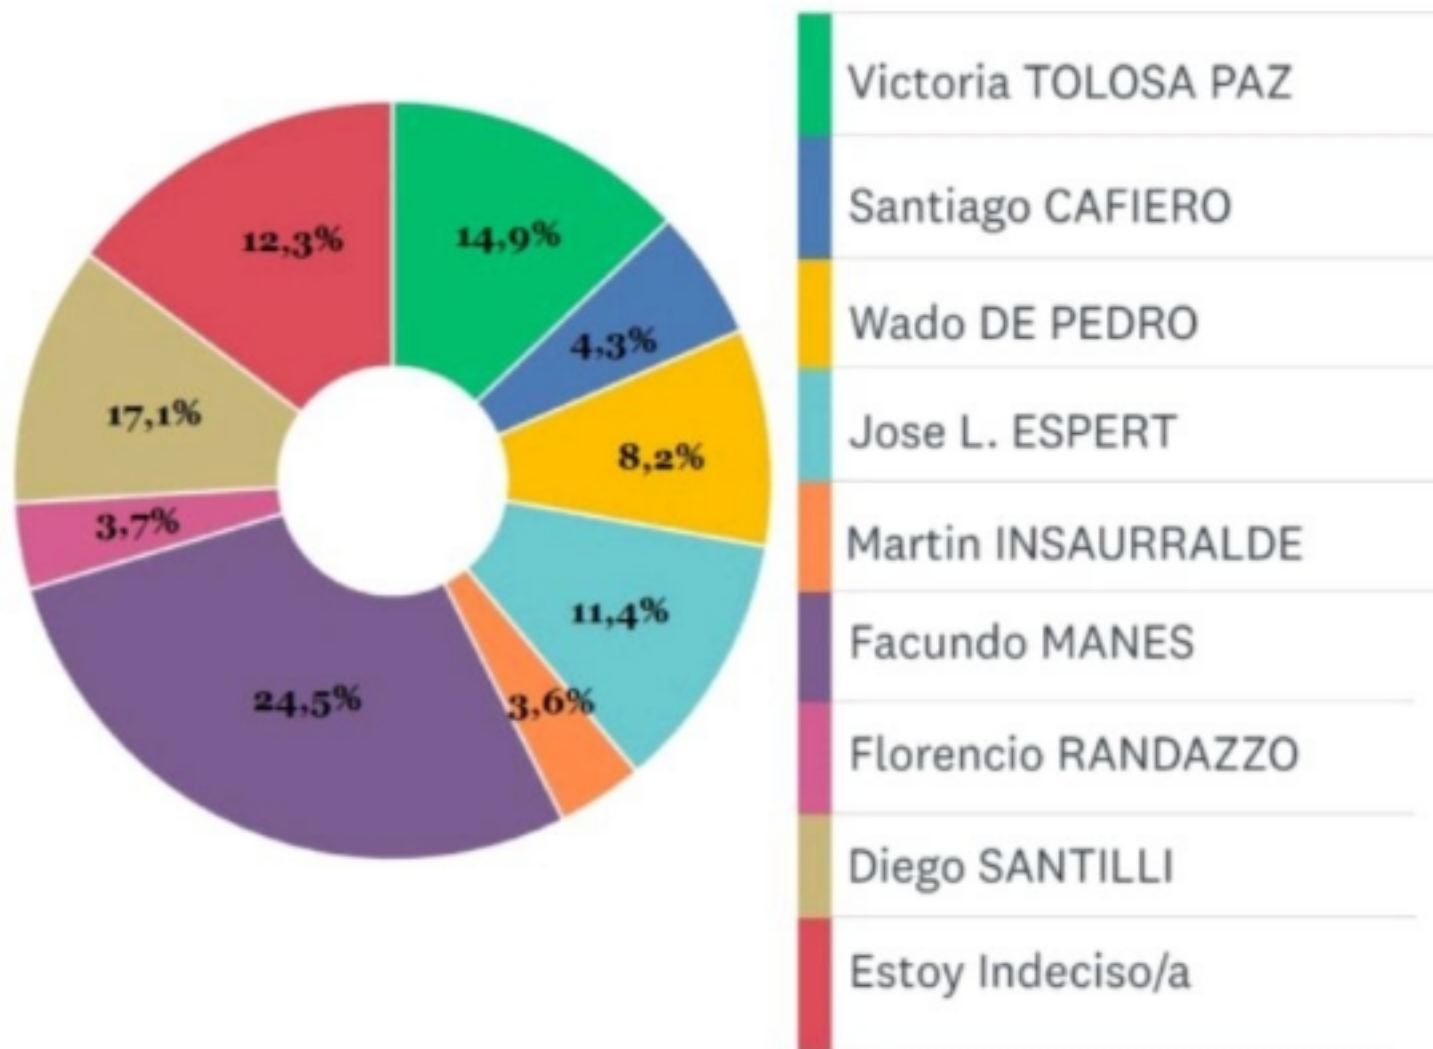

La Plata

Al ver la cabina del avión, ve que
EL PILOTO ES Cristina KIRCHNER, USTED:

La Plata

Macri vs Alberto: Por cual de las siguientes Frases USTED coincide:

A la Argentina le fue mejor con el COVID que con Macri

Al Final tenemos 10% mas de pobres y 100.000 muertos

La Plata

Defina en una PALABRA que sensación le provoco la compra de PENES DE MADERA

La Plata

En las Próximas Elecciones, mi voto es:

La Plata

Si las elecciones a DIPUTADOS NAC., fueran HOY, por cual de estos candidatos Usted VOTARIA?

Encuesta de Opinión Pública

Area:

Ciudad de La Plata

Fecha de realización

19 al 21 de Julio de 2021

Tipo de muestreo:

Ajustado por cuota de distribución regional

Tamaño de la muestra: