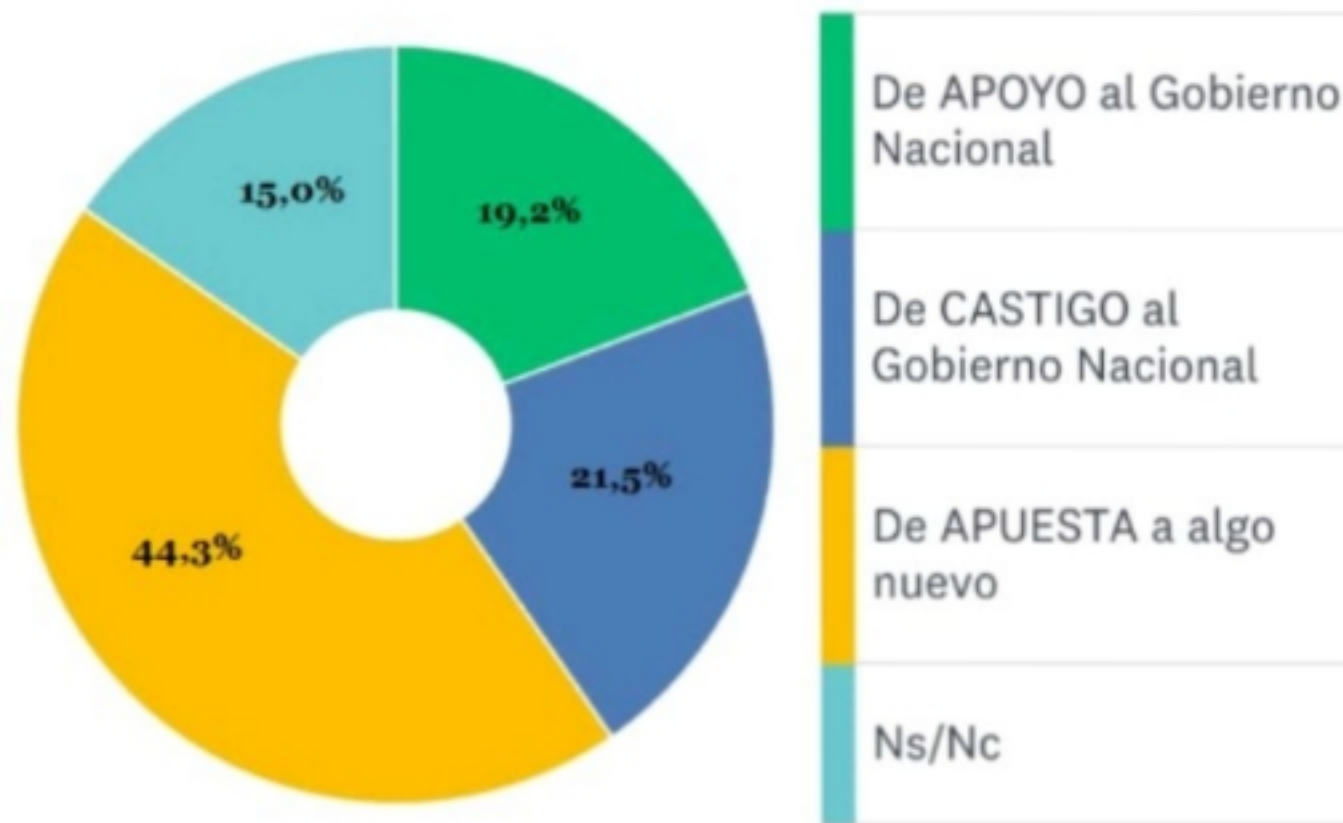

Al Final tenemos 10% mas de pobres y 100.000 muertos

La Plata

Defina en una PALABRA que sensación le provoco la compra de PENES DE MADERA

La Plata

En las Próximas Elecciones, mi voto es:

La Plata

Si las elecciones a DIPUTADOS NAC., fueran HOY, por cual de estos candidatos Usted VOTARIA?

Encuesta de Opinión Pública

Area:

Ciudad de La Plata

Fecha de realización

19 al 21 de Julio de 2021

Tipo de muestreo:

Ajustado por cuota de distribución regional

Tamaño de la muestra: