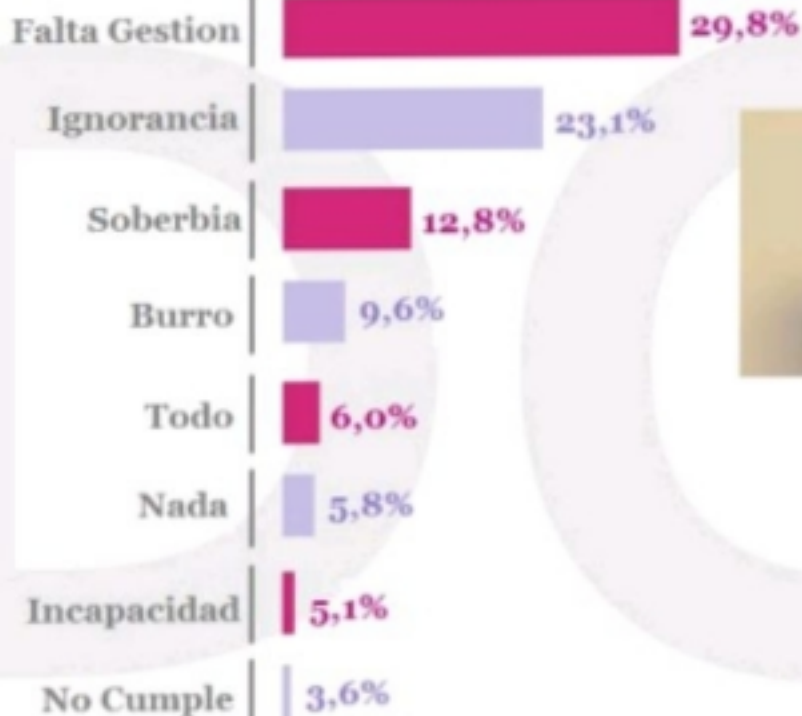

DC | CONSULTORES

@URIOSANIBAL

DYC_CONSULTORIA

La Plata

Que es lo que mas le MOLESTA de ALBERTO FERNANDEZ

Otros: Titere ,Cinismo, Ineficacia, Soberbio, Hipocresia (2,9%)

La Plata

Que es lo que mas le MOLESTA de AXEL KICILLOF

Otros: Mentira, Inepto, Falta compromiso, echa culpas (4,2%)

La Plata

Que es lo que mas le MOLESTA de JULIO GARRO

La Plata

Del 1 al 10 como califica el RUMBO de la ARGENTINA

La Plata

**En cuanto al equilibrio Economía-salud,
el Gobernador KICILLOF :**

La Plata

**NIVEL DE CREDIBILIDAD, USTED.
AL GOBIERNO.:**

	LE CREO	NO LE CREO
El Gobierno nos CUIDA	25,9%	74,1%
Situación de empleo mejorara	20,3%	79,7%
"En Septiembre toda la población estará VACUNADA"	35,1%	64,9%
AMIA: Alberto F. llamo a UNIRSE contra la Impunidad	22,0%	78,0%
Alberto : Vamos a Ganar y demostrar que los argentinos nos acompañan	21,8%	78,2%
Cantidad de Vacunados	47,4%	52,6%
Cantidad de POBRES	24,7%	75,3%

La Plata

Al ver la cabina del avión, ve que
EL PILOTO ES Cristina KIRCHNER, USTED:

La Plata

Macri vs Alberto: Por cual de las siguientes Frases USTED coincide:

A la Argentina le fue mejor con el COVID que con Macri