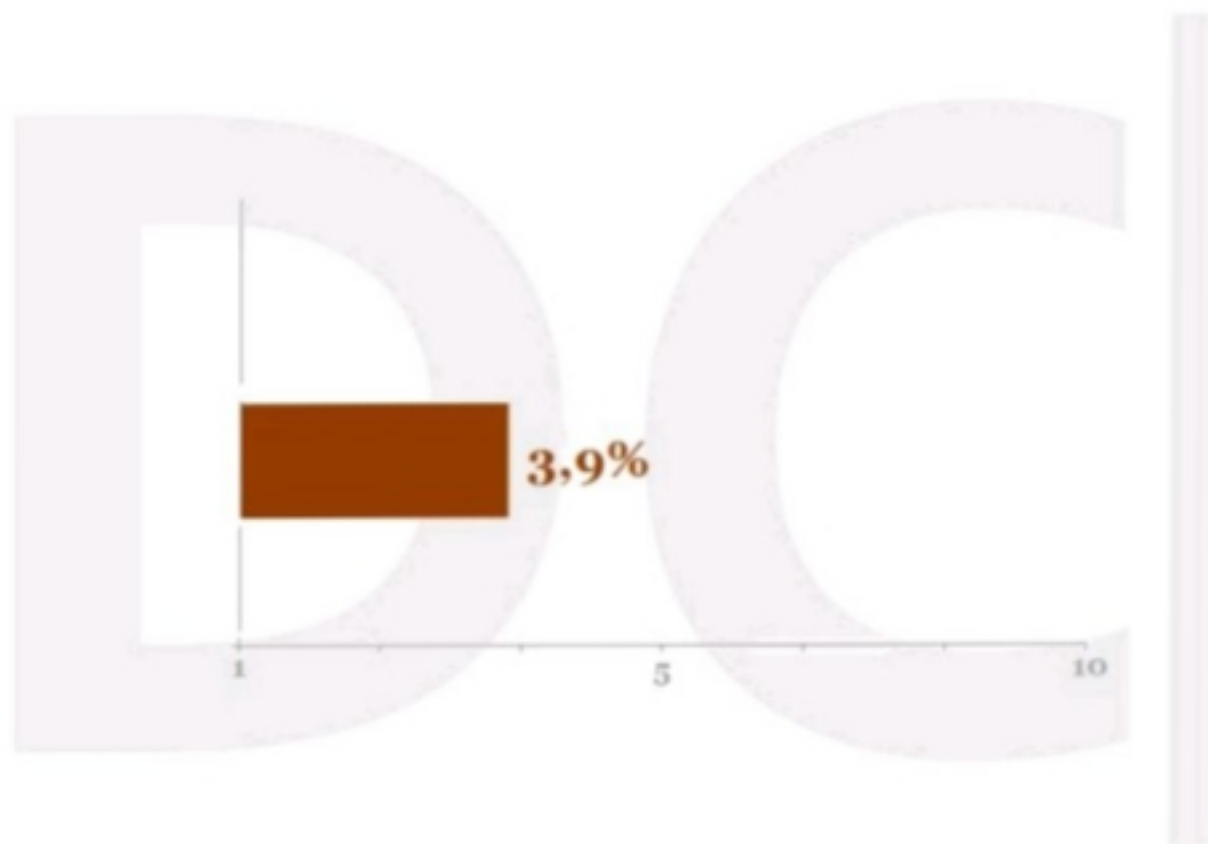

Otros: Mentira, Inepto, Falta compromiso, echa culpas (4,2%)

La Plata

Que es lo que mas le MOLESTA de JULIO GARRO

La Plata

Del 1 al 10 como califica el RUMBO de la ARGENTINA

La Plata

**En cuanto al equilibrio Economía-salud,
el Gobernador KICILLOF :**

La Plata

**NIVEL DE CREDIBILIDAD, USTED.
AL GOBIERNO.:**

	LE CREO	NO LE CREO
El Gobierno nos CUIDA	25,9%	74,1%
Situación de empleo mejorara	20,3%	79,7%
"En Septiembre toda la población estará VACUNADA"	35,1%	64,9%
AMIA: Alberto F. llamo a UNIRSE contra la Impunidad	22,0%	78,0%
Alberto : Vamos a Ganar y demostrar que los argentinos nos acompañan	21,8%	78,2%
Cantidad de Vacunados	47,4%	52,6%
Cantidad de POBRES	24,7%	75,3%